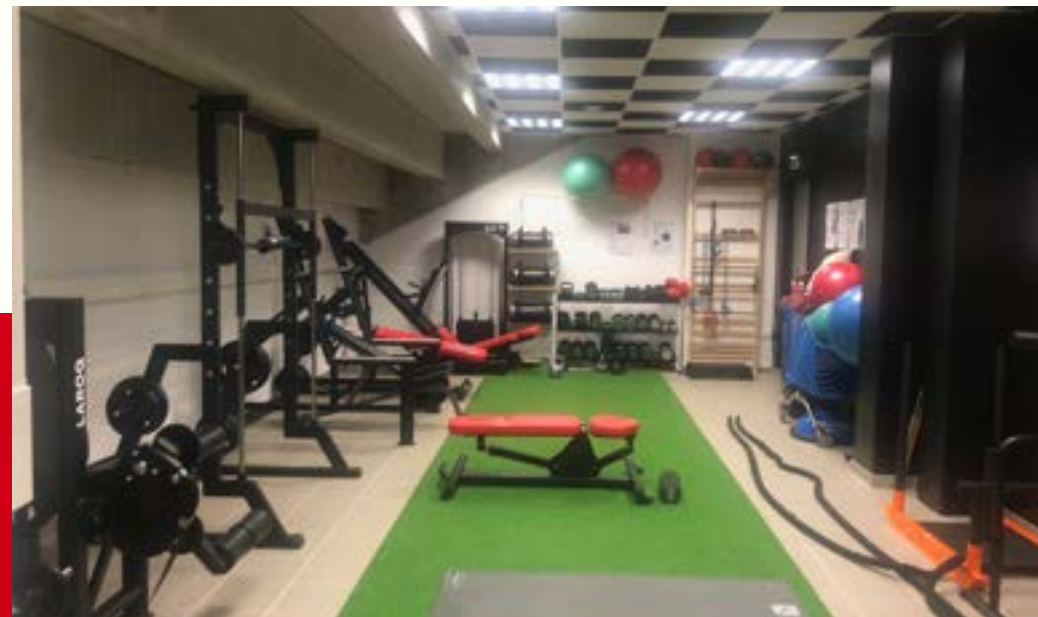

# PLAN DES INFRASTRUCTURES

- 1 - Centre ville
- 2 - Cabinet médecin
- 3 - Gare
- 4 - Salle Bayard
- 5 - Lycée Monge
- 6 - Arena
- 7 - Kinésithérapeute

## SALLE BAYARD

Il s'agit de la salle principale du centre de formation. Situé à proximité du Lycée où elles sont scolarisées, cela permet un gain de temps considérable dans leur planning. L'essentiel des entraînements collectifs et individuels, ainsi que les matchs, ont lieu dans cette enceinte.

## SALLE DE SPORT

La salle de sport se situe dans l'enceinte de l'Arena. Les joueuses ont à leur disposition tous les équipements nécessaires pour s'entraîner; musculation, cardio-training, récupération. Des séances spécifiques sont également mises en place par leurs coachs.