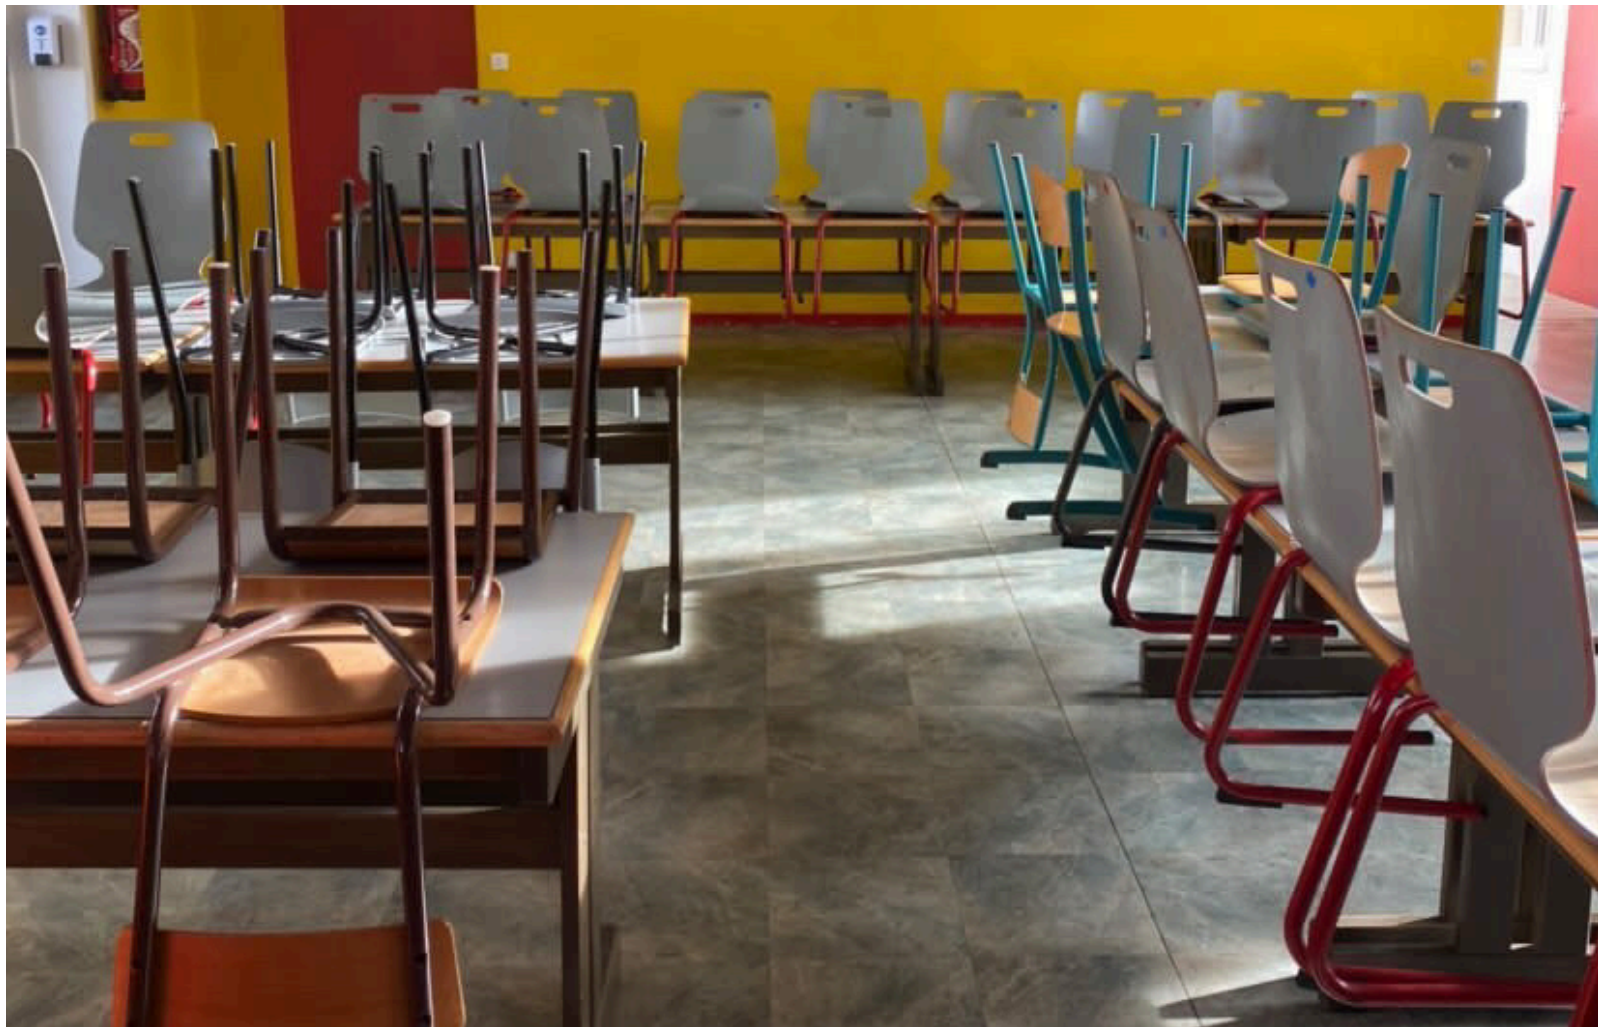

LA RESTAURATION

Un self dans l'enceinte du Lycée permet aux joueuses de se restaurer sur les horaires habituels, avec un large choix.

Le club gère les repas du week-end. Ils sont préparés par un cuisinier qui reste à l'écoute des besoins des joueuses.